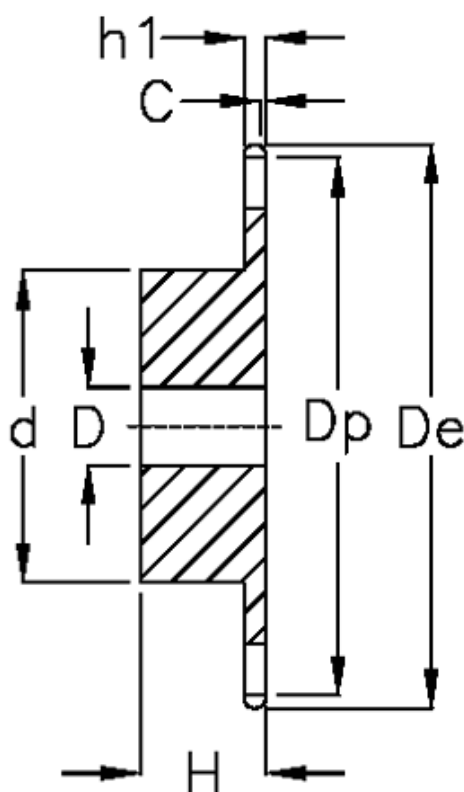

Varenummer: 616011005010  
Beskrivelse: Navhjul 08 B-1 Z=10 simplex  
forboret

## Mål

Antal tænder	= 10
C	= 1.3
d	= 26
D	= $10 \pm 0,5$
De	= 45.2
Dp	= 41.1
For kædebetegnelse	= 08 B-1
For kæde størrelse	= 1/2" x 5/16"

H	= 25
h1	= 7.2